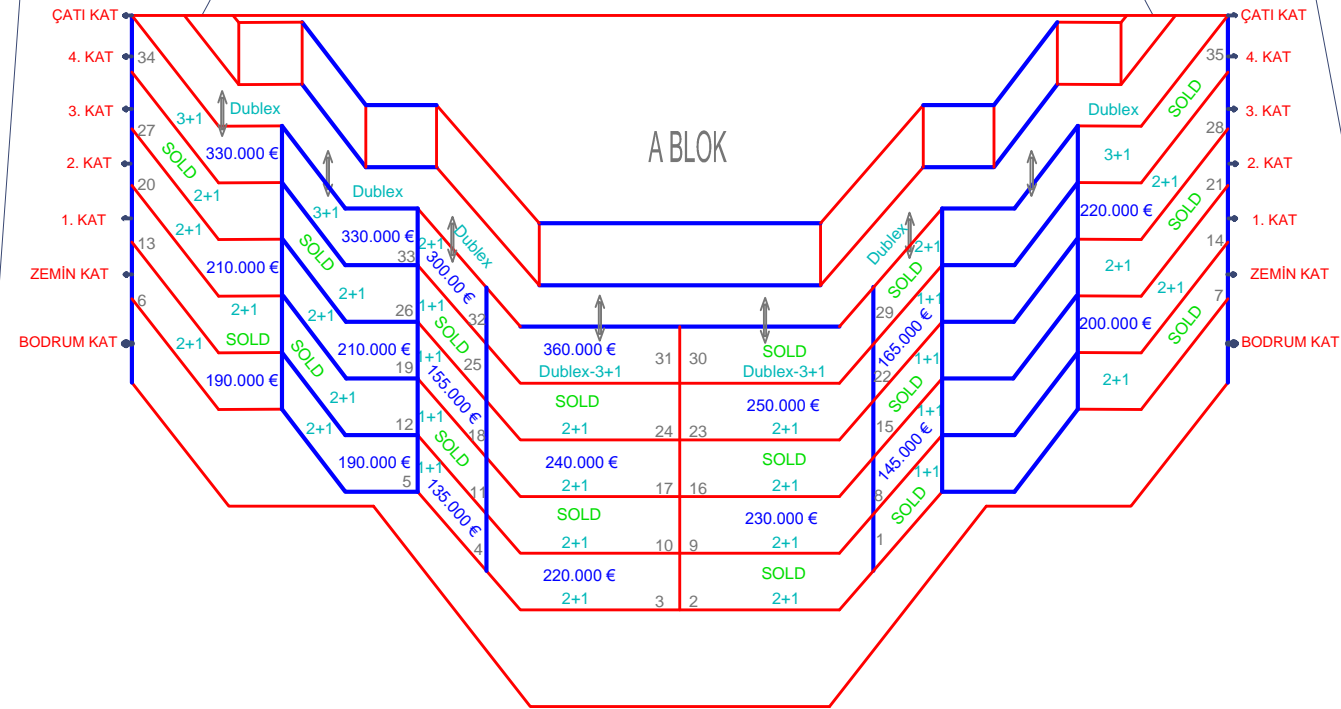

KOMŞU PARSEL

KOMŞU PARSEL

YOL

İletişim

erelinsaat.com

+90 532 283 31 45

+90 536 383 70 50