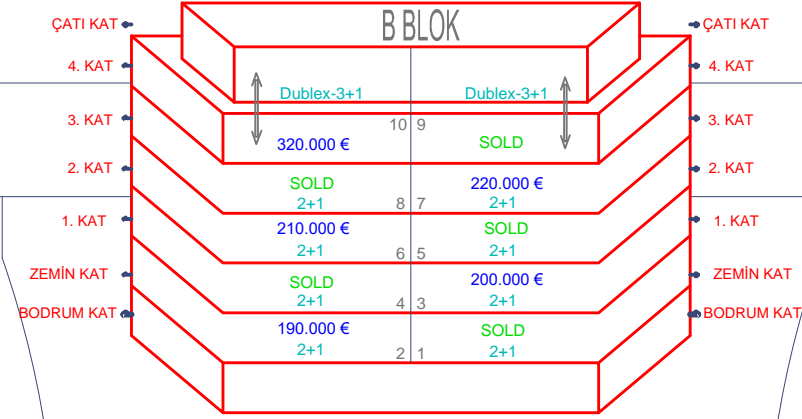

KOMŞU PARSEL

KOMŞU PARSEL

YOL

İletişim

erelinsaat.com

+90 532 283 31 45

+90 536 383 70 50